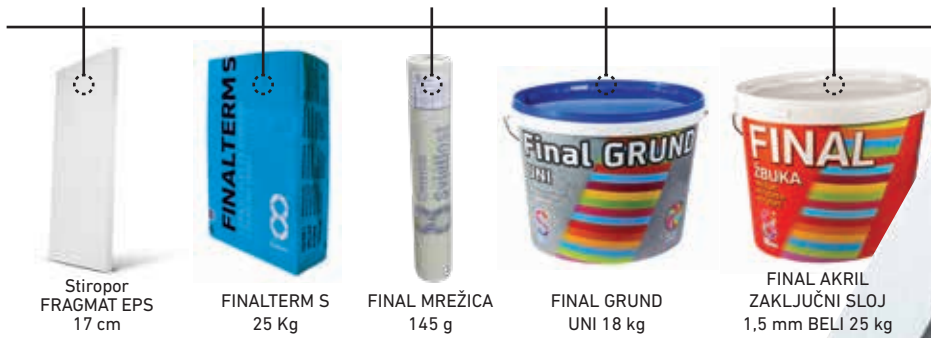

8 Svjetlost | Fasadni sistem za dolgotrajno lepoto in toplotno učinkovitost

€ 15,99 /m²

Ustreza za subvencijo EKO sklada.

*Minimalno naročilo 150m². Količine zaokrožene na enoto pakiranja. Na voljo tudi ostale debeline stiroporja in zaključni sloj v 2mm granulaciji.

€ 0,79	€ 1,39	€ 2,19	€ 2,79
161107 PROFESIONAL ČOPIČ 1"x16mm BEOROL	161108 PROFESIONAL ČOPIČ 1,5"x17mm BEOROL	161109 PROFESIONAL ČOPIČ 2"x18mm BEOROL	161110 PROFESIONAL ČOPIČ 2.5"x21mm BEOROL
			€ 3,79
			161111 PROFESIONAL ČOPIČ 3"x23mm BEOROL

REDNA CENA: 15,59 €	REDNA CENA: 16,99 €
€ 13,99	€ 13,99
57469 BRAVO 15L Notranja zidna barva | bela	57230 KEMOPOL PREMIUM Pralna visoko pokrivna | notranja stenska zidna barva | 5l | Bela

REDNA CENA: 5,29 €	REDNA CENA: 13,89 €	REDNA CENA: 4,09 €
€ 2,99	€ 9,99	€ 3,09
135121 TESA KREP STANDARD	52859 TRAK EXTRA POWER VEČNAMENSKI UNIVERSAL	174677 TRAK TESA BASIC KREP TESAPACK® BASIC
50m x 50mm		

€ 3,59	€ 1,29	€ 1,35
161041 BEOROL	161038 • VALJČEK • ROČKA • MREŽICA	161182
23cm | fi8 solo | za barvanje z disperzijskimi in akrilnimi barvami		

REDNA CENA: 14,99 €	
€ 11,49	od € 6,79
26271 PATTEX PIŠTOLA ZA VROČE LEPLJENJE	26270/ 44160 PATTEX LEPILNI VLOŽKI 200g/ 1000g

REDNA CENA: 47,99 €
€ 39,99
187531-187535/ 190288 HLAČE MONTIJO
Materijal: 300g STRETCH trpežna mešanica | velikosti od št. 48 do 60

REDNA CENA: 49,99 €
€ 42,99
189831/ 190292-190296 JAKNA MIRASSOL
Materijal: SOFTSHELL - windstopper membrana | 330g/m² | velikosti od št. 48 do 58

REDNA CENA: 3,79 €
€ 2,89
190267-190271 ROKAVICA GEKOFLEX
Zračne in vodoodbojne | velikosti od št. 7 do št. 11

REDNA CENA: 136,99 €
€ 99,99
208324-208330/ 207431/ 204730 ČEVLJI VILAN BROWN
Vodoodbojne in zračni | membrana cofra tex | velikosti od št. 38 do št. 46

REDNA CENA: 64,99 €
€ 51,99
200530/ 202599-202603 ČEVLJI NIZKI SYNTHPOP
Standard: EN ISO 20345: 2011 | velikosti od št. 41 do 46