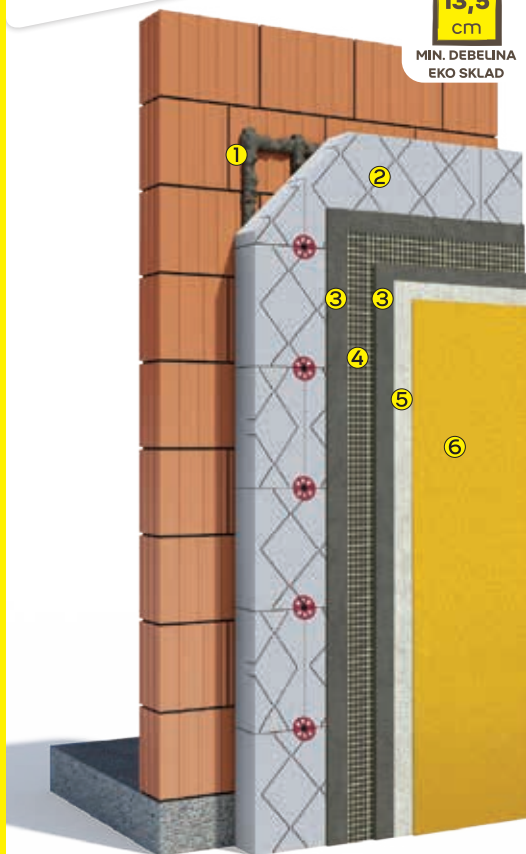

13,5
cm
MIN. DEBELINA
EKO SKLAD

NOVO
na
trgu!

webertherm
family
Triglav

tvoj Triglav tvoj dom,
kako bo krasan

fasadni sistem webertherm Family Triglav