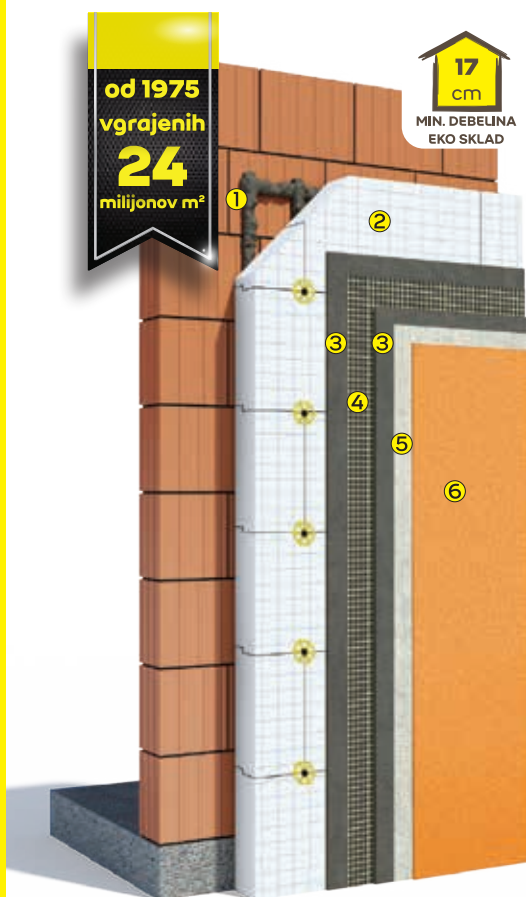

od 1975
vgrajenih
24
milijonov m²

17
cm
MIN. DEBELINA
EKO SKLAD

webertherm Demit Original

Fasadni sistem na EPS izolacijskih ploščah s preklopom in z razbremenilnimi zarezami za dimenzijsko stabilnost.

sestava sistema