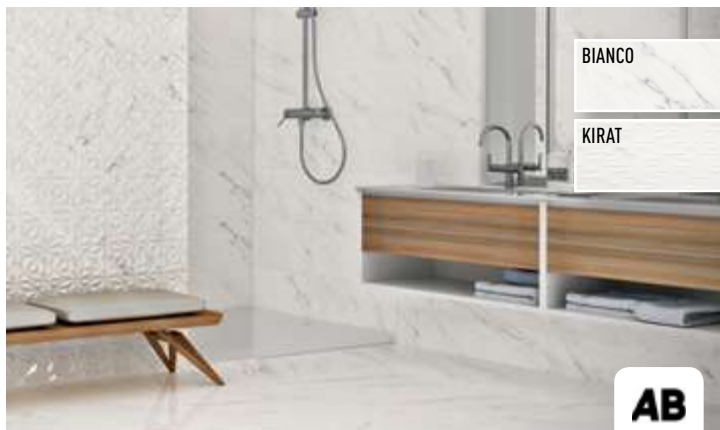

cersanit

13,99 €/m²
SERIJA HARMONY

mere: 29,7x59,8 cm, odporna na zmrzal, protizdrsnost R9 | Grey: 187253 | Beige: 187261

Lepa kopalnica

gorenje KERAMIKA

12,79 €/m²
15,99 €/m²

SERIJA NAXOS

mere: 30x60 cm, odporna na zmrzal, protizdrsnost R10 | Honey: 226908

STARGRES

26,99 €/m²
28,79 €/m²

SERIJA DOWNTOWN

mere: 60x60 cm, odporna na zmrzal, protizdrsnost R10, retificirana | Antracite: 224909 | Grey: 224911

cersanit

13,89 €/m²
SERIJA BRAZIL

stenska, mere: 20x60 cm | Beige: 236460 | Cream: 236459 | Hexagon mix: 236461 | Structure: 244315 | talna, mere: 29,8x29,8 cm | Beige: 244317

gorenje KERAMIKA

18,59 €/m²
23,29 €/m²

SERIJA DESIRE 65

stenska, mere: 25x60 cm | White: 227044 | Beige: 205602

20,59 €/m²
25,79 €/m²

SERIJA DALIA

mere: 25x60 cm | White DC Flower: 227045 | Beige DC Flower: 227048 | White DC Lines 3D: 227046 | Beige DC Lines 3D: 227049 | White DC Mosaic: 227047 | Beige DC Mosaic: 227050

12,79 €/m²
15,99 €/m²

SERIJA ASPEN

talna, mere: 30x60 cm, odporna na zmrzal, protizdrsnost R10 | Brown 30x60: 226910 | Grey 30x60: 223111

AB

27,99 €/m²
SERIJA FIRENZE

retificirana | stenska, mere: 30x90 cm | Bianco: 244823 | Kirat: 244824 | talna, 60x60 cm | Calacatta: 208723