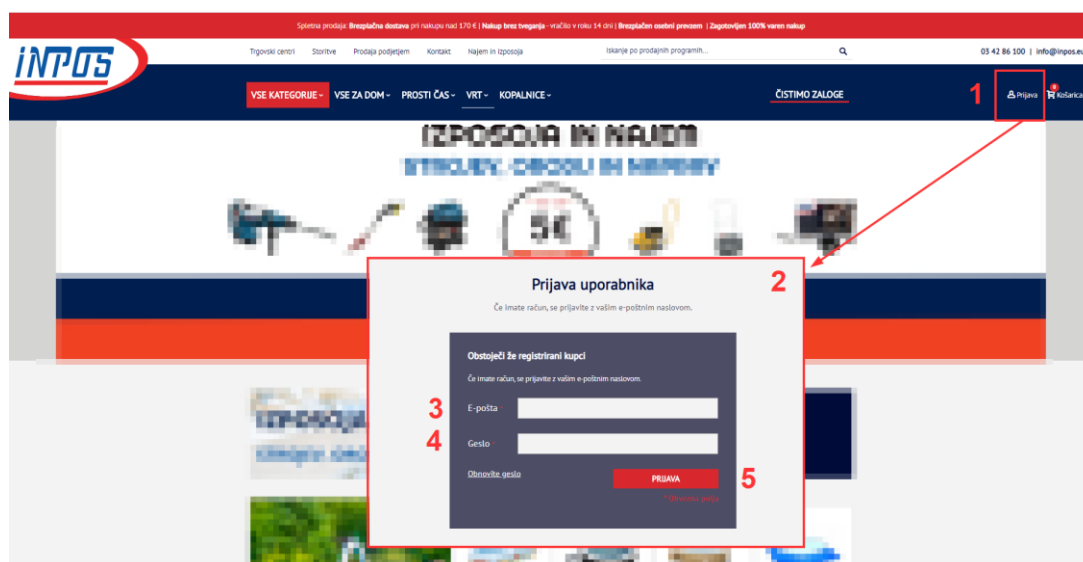

NAVODILA ZA NAROČANJE BLAGA V SPLETNI TRGOVINI WWW.INPOS.EU

VERZIJA DOKUMENTA:

1.0

DATUM:

JUNIJ, 2020

V nadaljevanju vam podajamo navodila za naročanje blaga v spletni trgovini www.inpos.eu.

PRIJAVA V SPLETNO TRGOVINO INPOS.EU

Obiščite spletno stran www.inpos.eu. V zgornjem desnem kotu izberite gumb **Prijava** [1] nakar se odpre novo pojavno okno **Prijava uporabnika** [2]. V polje **E-pošta** [3] vpišete svoj elektronski naslov v polje **Geslo** [4] pa vpišete geslo, ki vam je bilo predhodno posredovano. Na koncu pritisnite rdeč gumb **Prijava** [5] s čimer se uspešno prijavite na spletno stran.

Po prijavi obiščite namensko spletno stran <https://www.inpos.eu/um> kjer so na enem mestu zbrani vsi izdelki, namenjeni naročanju. Sedaj lahko pričnete z dodajanjem izdelkov v košarico in izdelavo naročila.